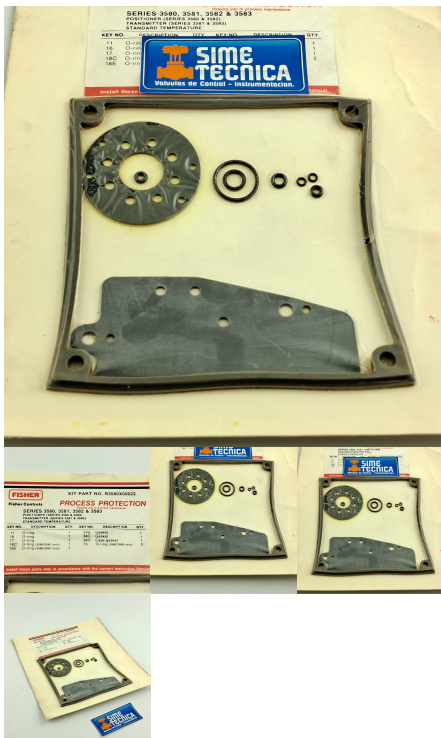

FISHER KIT DE SELLOS BLANDOS P/N R3580X00021

[Lee mas](#)

SKU: N / A

Precio: